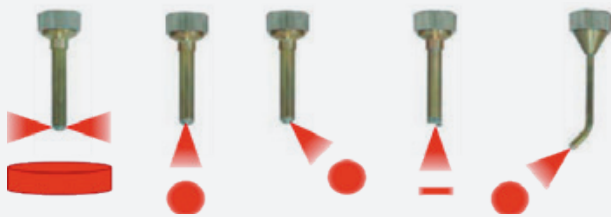

Sprühpistole SPP-01

.....

Technische Daten

Artikel-Nr.		1004447	1004448
Düsengröße	mm	Ø 0,5	Ø 1,0
Materialeingangsdruck max.	bar	50	
Pneumatikdruck max.	bar	6	
Luftklappe		Flachstrahl 60°	

Passendes Zubehör

Düsenverlängerungen

Breites Angebot an verschiedenen Düsenverlängerungen auf Anfrage.

Luftkappen

div. Luftkappen Rundstrahl (Kegelwinkel 15°)

div. Luftkappen Flachstrahl (Kegelwinkel 45°/60°/90°)

Handsprühventil VSP-01

.....

Technische Daten

Artikel-Nr.		1015329
Düsengröße	mm	Ø 1,0
Materialeingangsdruck max.	bar	35
Pneumatikdruck max.	bar	6

Passendes Zubehör

Hubabtastung

1009266

Hubabtastung Sprühventil mit Stecker M8x1 4-polig